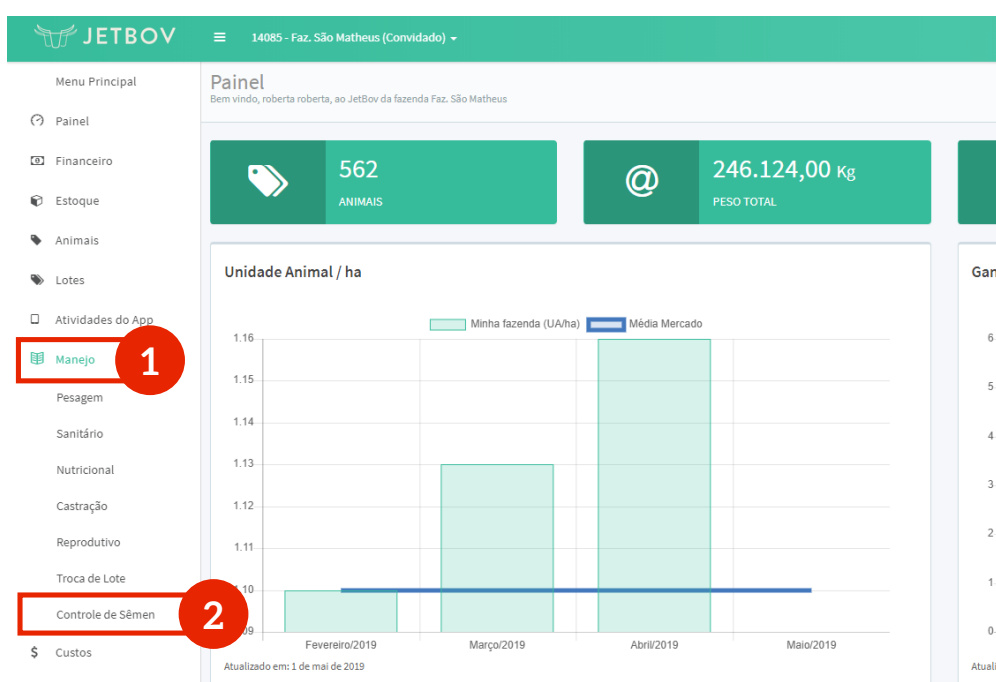

Cadastrando uma partida

Para cadastrar uma partida vá até o menu principal do Jetbov, clique em **“Manejo”** > **“Controle de sêmen”**:

Nesta tela, clique em **“Adicionar Sêmen”**:

JETBOV 14085 - Faz. São Matheus (Convitado)

Menu Principal

- Painel
- Financeiro
- Estoque
- Animais
- Lotes
- Atividades do App
 - Manejo
 - Pesagem
 - Sanitário
 - Nutricional
 - Castração
 - Reprodutivo
 - Troca de Lote
 - Controle de Sêmen**
 - Custos

Controle de Sêmen
Controle reprodutivo dos animais da fazenda Faz. São Matheus

Adicionar Sêmen

Touro	Raça	RGD	Datas de Partidas
▶ Malibu	Angus		Clique aqui para abrir as datas de partida + -
▶ Braddock	Senepol		Clique aqui para abrir as datas de partida + -
▶ Mourão	Senepol		Clique aqui para abrir as datas de partida + -
▶ Mandrack	Senepol	1452	Clique aqui para abrir as datas de partida + -